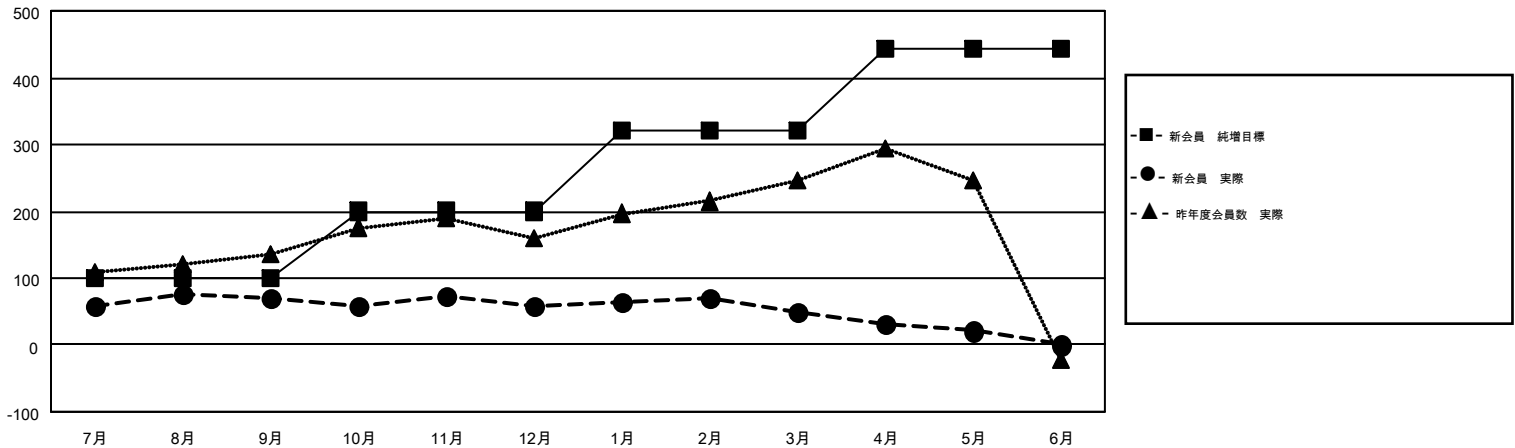

GMT MONTHLY MEMBERSHIP PROGRESS REPORT

Results as of: 5/31/2017

Multiple District 331

LOCATION: JAPAN

GMT: MASAYUKI KANEKO

GMT会則地域 5-Jap

クラブ				名			
結果: 2016-2017				結果: 2016-2017			
四半期	新クラブ目標	新クラブ	解散クラブ	四半期	新会員 (再入会と転入を含めない) 純増目標	新会員 (再入会と転入を含めない) 実際	退会者 (転籍を含む) 実際
7月/8月/9月	0	0	0	7月/8月/9月	100	197	127
10月/11月/12月	0	0	0	10月/11月/12月	100	96	109
1月/2月/3月	0	0	0	1月/2月/3月	120	133	142
4月/5月/6月	3	0	1	4月/5月/6月	123	73	100

新クラブ目標及び実績累計

会員目標及び実績累計

解散クラブ: 1	167 CLUBS OF 209 一名以上の新会員を登録	男女別	
		男性	5,985 (80.47%)
		女性	1,453 (19.53%)
退会者	会員累計データを見るには、 ここをクリック	世帯主/家族会員合計	2,379
物故会員 70		国際会費半額の家族会員	1,293
クラブ解散 22			
その他 386			
合計 478			